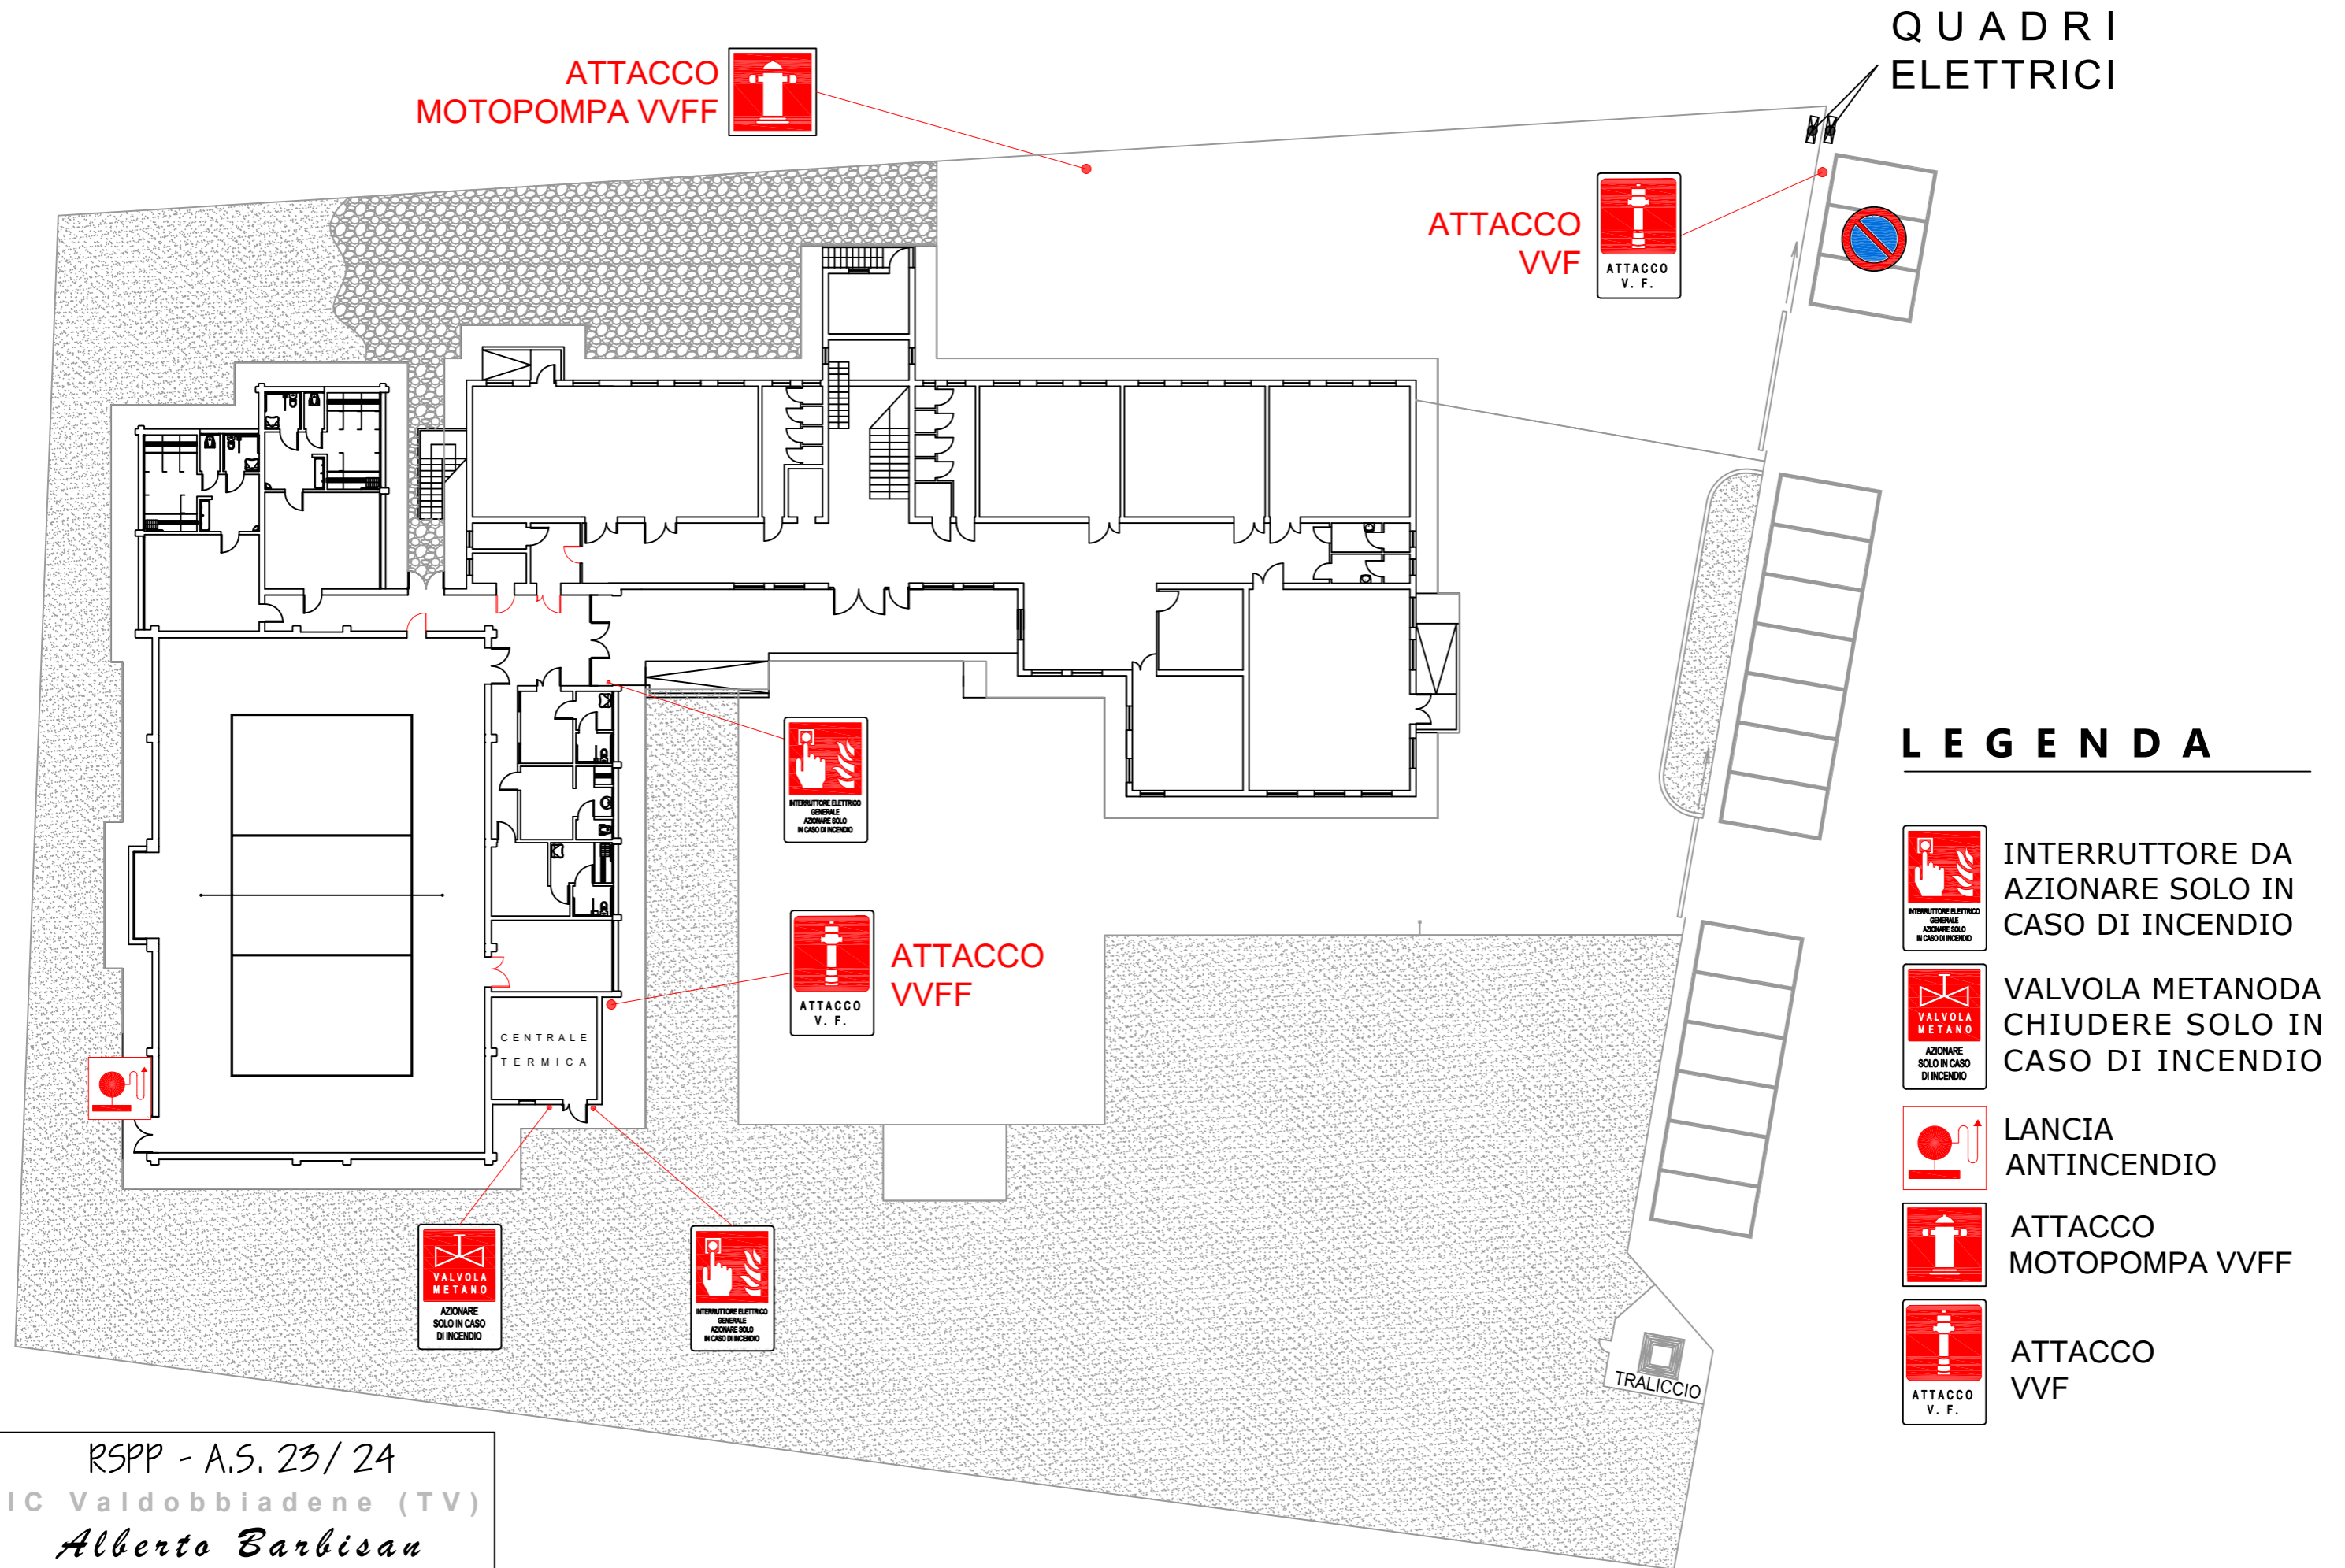

PRESIDI ANTINCENDIO ESTERNI PER VVF

PRIMARIA BIGOLINO

LEGENDA

INTERRUTTORE DA
AZIONARE SOLO IN
CASO DI INCENDIO

VALVOLA METANO
CHIUDERE SOLO IN
CASO DI INCENDIO

LANCIA
ANTINCENDIO

ATTACCO
MOTOPOMPA VVFF

ATTACCO
VVF

RSPP - A.S. 23/24
IC Valdobbiadene (TV)
Alberto Barbisan